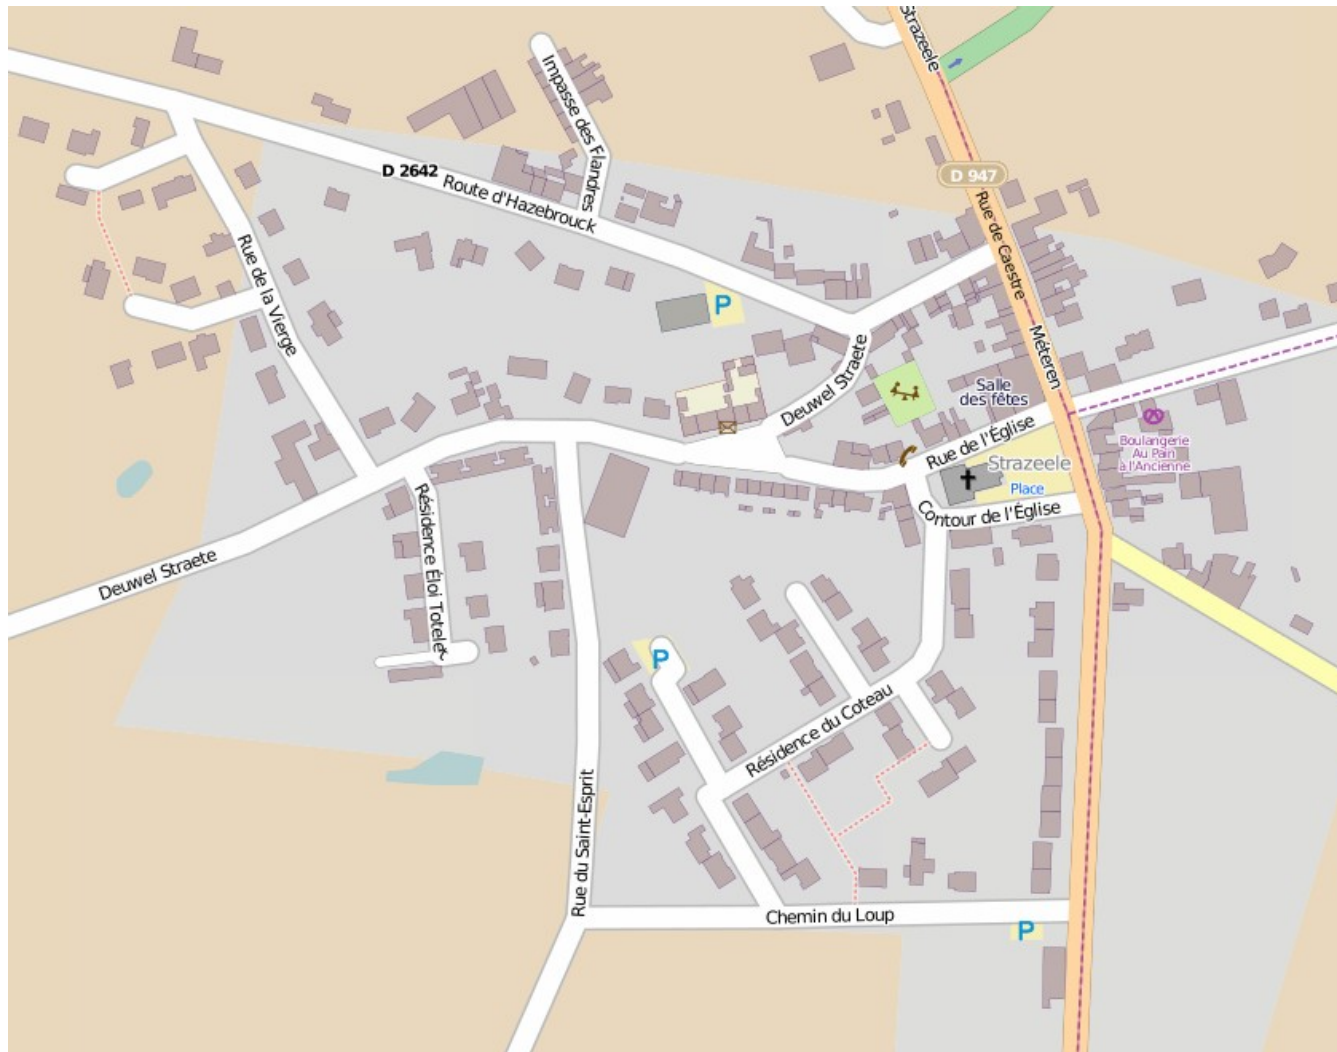

## Commune de Strazeele

École

Rue de la Vierge

Impasse des Flandres

D 947

Deuwel Straete

Rue de l'Église

Salle des fêtes

Boulangerie  
Au Pain  
à l'Ancienne

Strazeele

Place

Contour de l'Église

Deuwel Straete

Résidence Elol Tokale

Rue du Saint-Esprit

Résidence du Coteau

Chemin du Loup

École

LE VILLAGE

50 m

École

LE VILLAGE

50 m

École

LE VILLAGE

50 m

École

LE VILLAGE

50 m

179

206

185