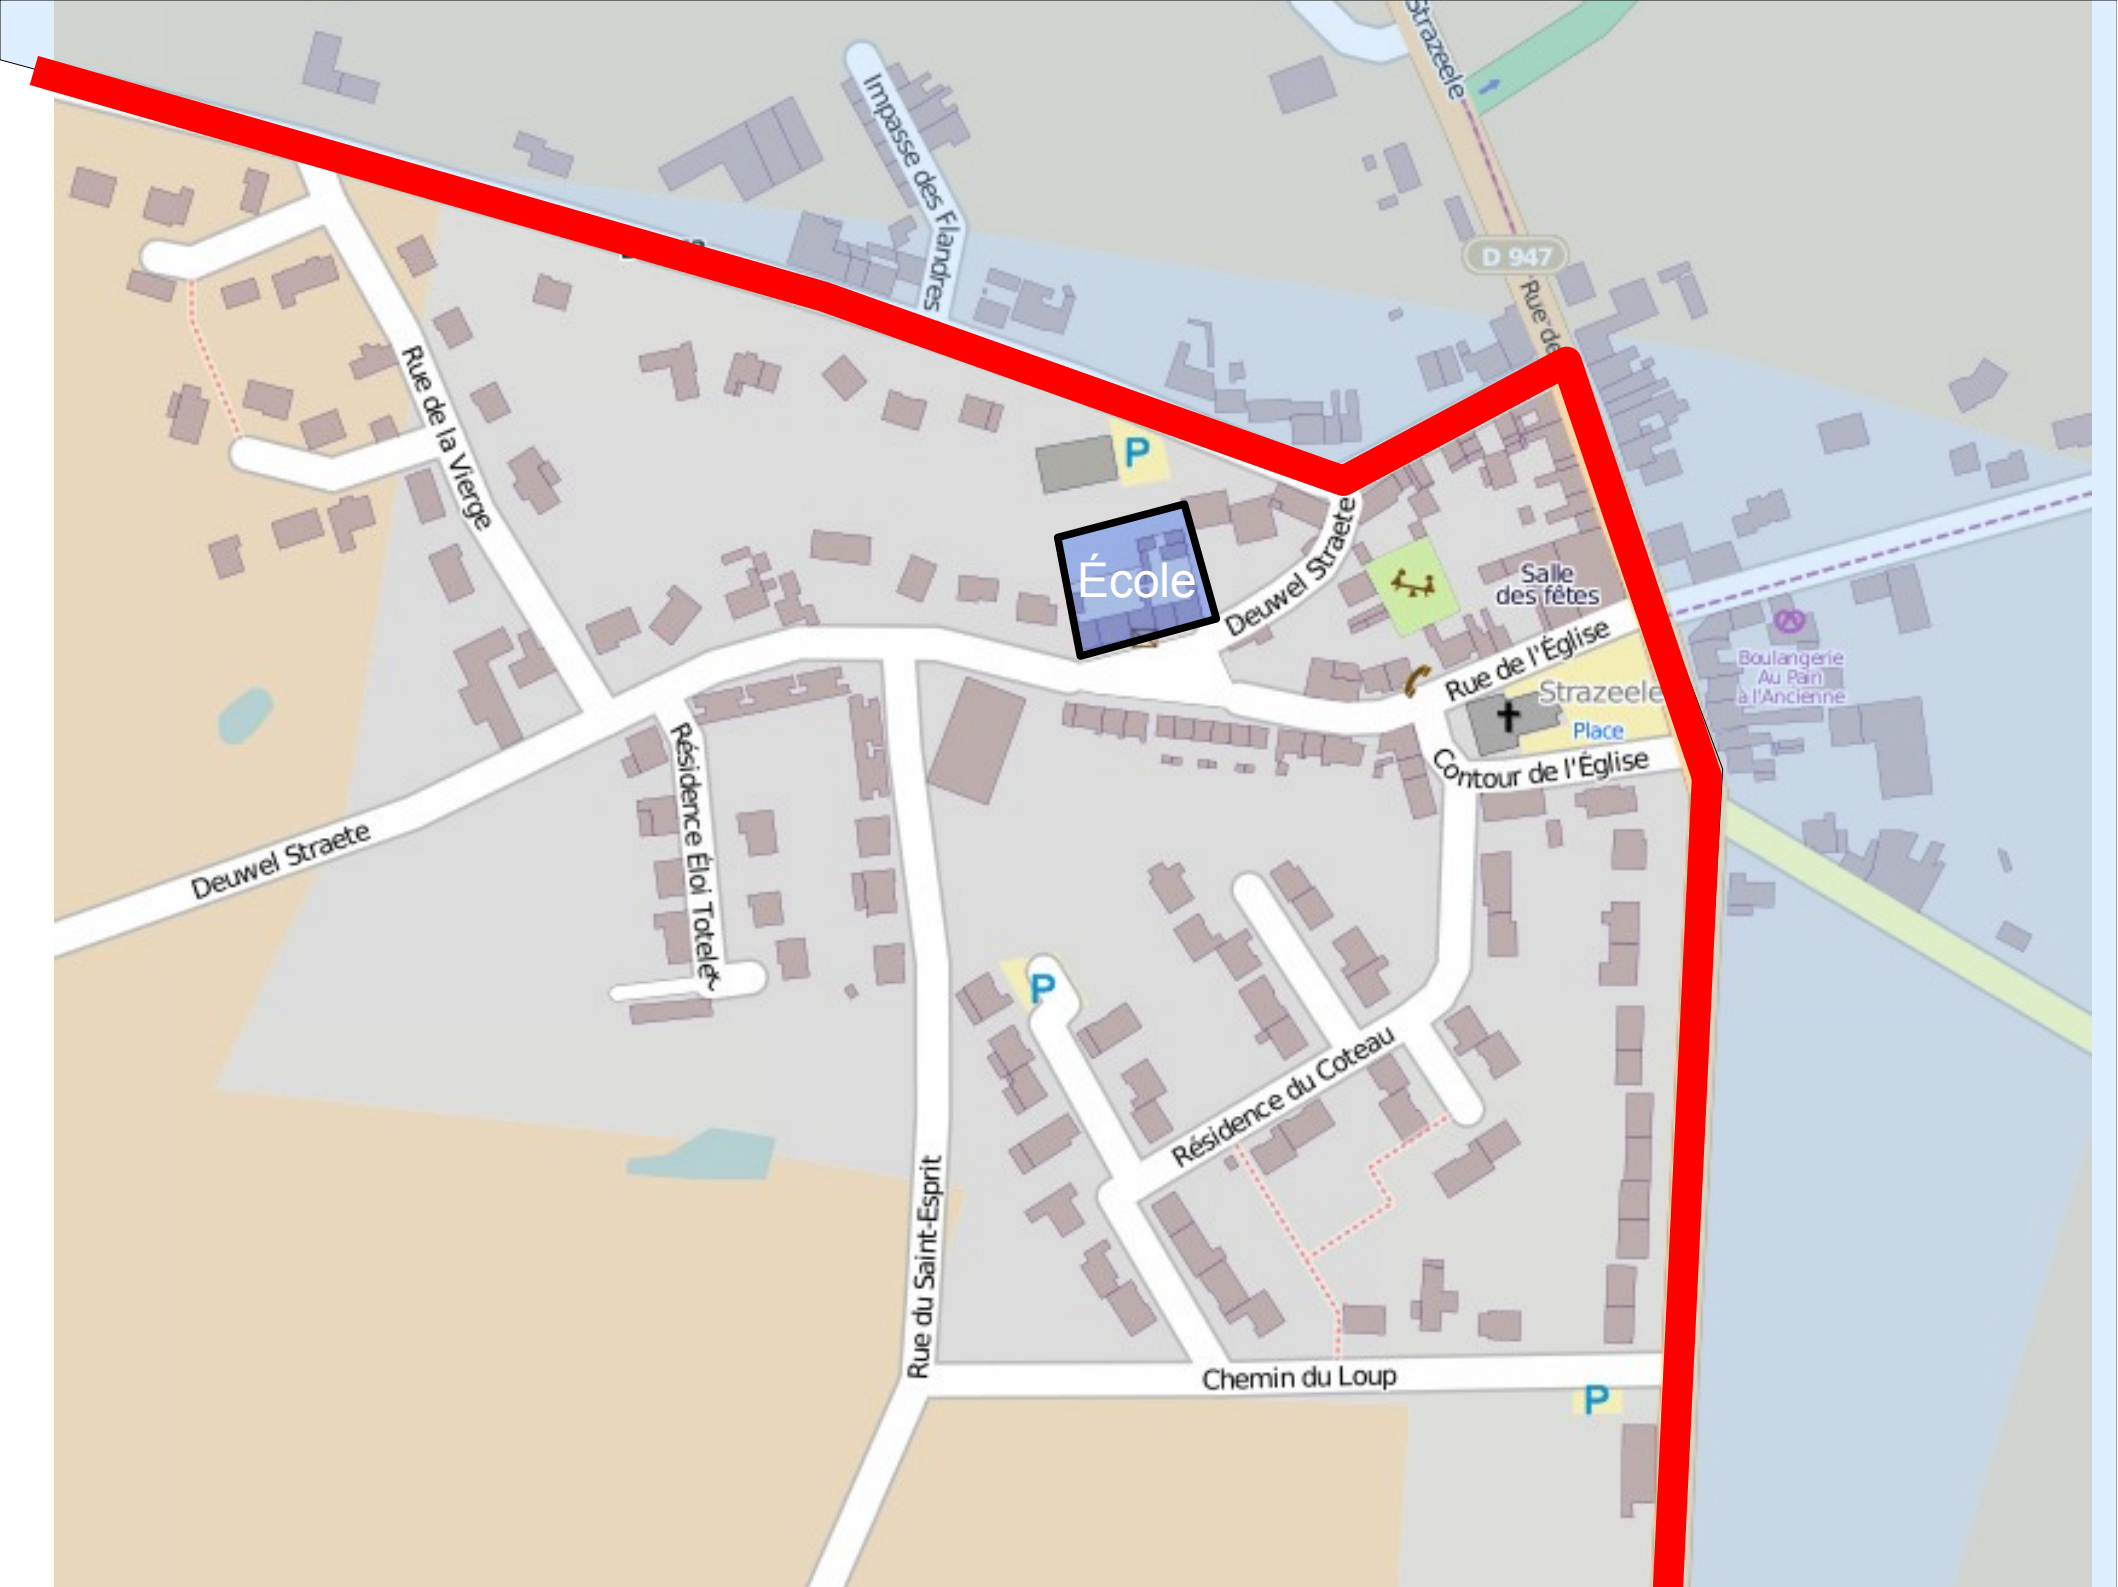

## Commune de Strazeele

École

Rue de la Vierge

Impasse des Flandres

D 947

Deuwel Straete

Rue de l'Église

Salle des fêtes

Boulangerie  
Au Pain  
à l'Ancienne

Strazeele

Place

Contour de l'Église

Deuwel Straete

Résidence Elol Tokale

Rue du Saint-Esprit

Résidence du Coteau

Chemin du Loup

École

LE VILLAGE

50 m

École

LE VILLAGE

50 m

École

LE VILLAGE

50 m

École

LE VILLAGE

50 m

179

206

185